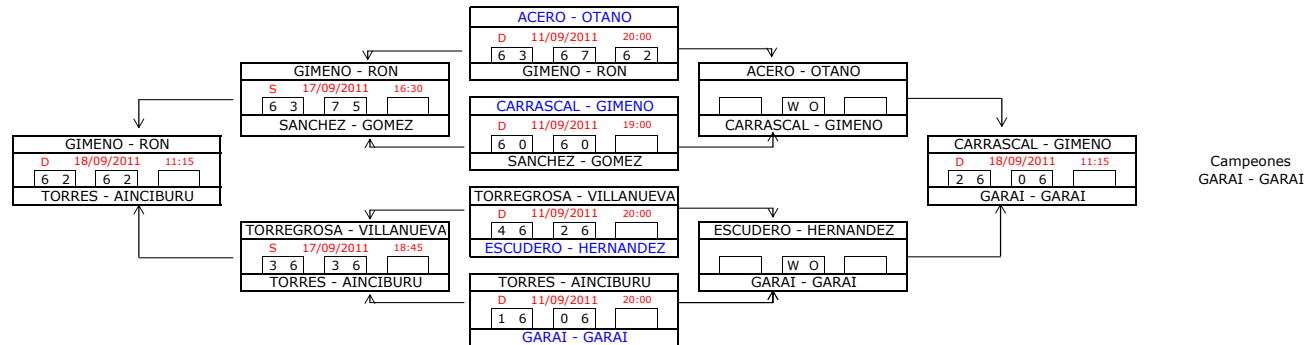

FASE FINAL

TURRILLAS - LURI
Campeonas cons.
TURRILLAS - LURI

LANASPA - TOME		
D	18/09/2011	10:00
4	6	6 7
TURRILLAS - LURI		

TURRILLAS - LURI		
S	17/09/2011	21:00
3	6	6 4 12 10
GARCIA - CORREDOR		

GARCIA - GALDEANO		
M	13/09/2011	21:00
5	6	1 6
GARCIA - CORREDOR		