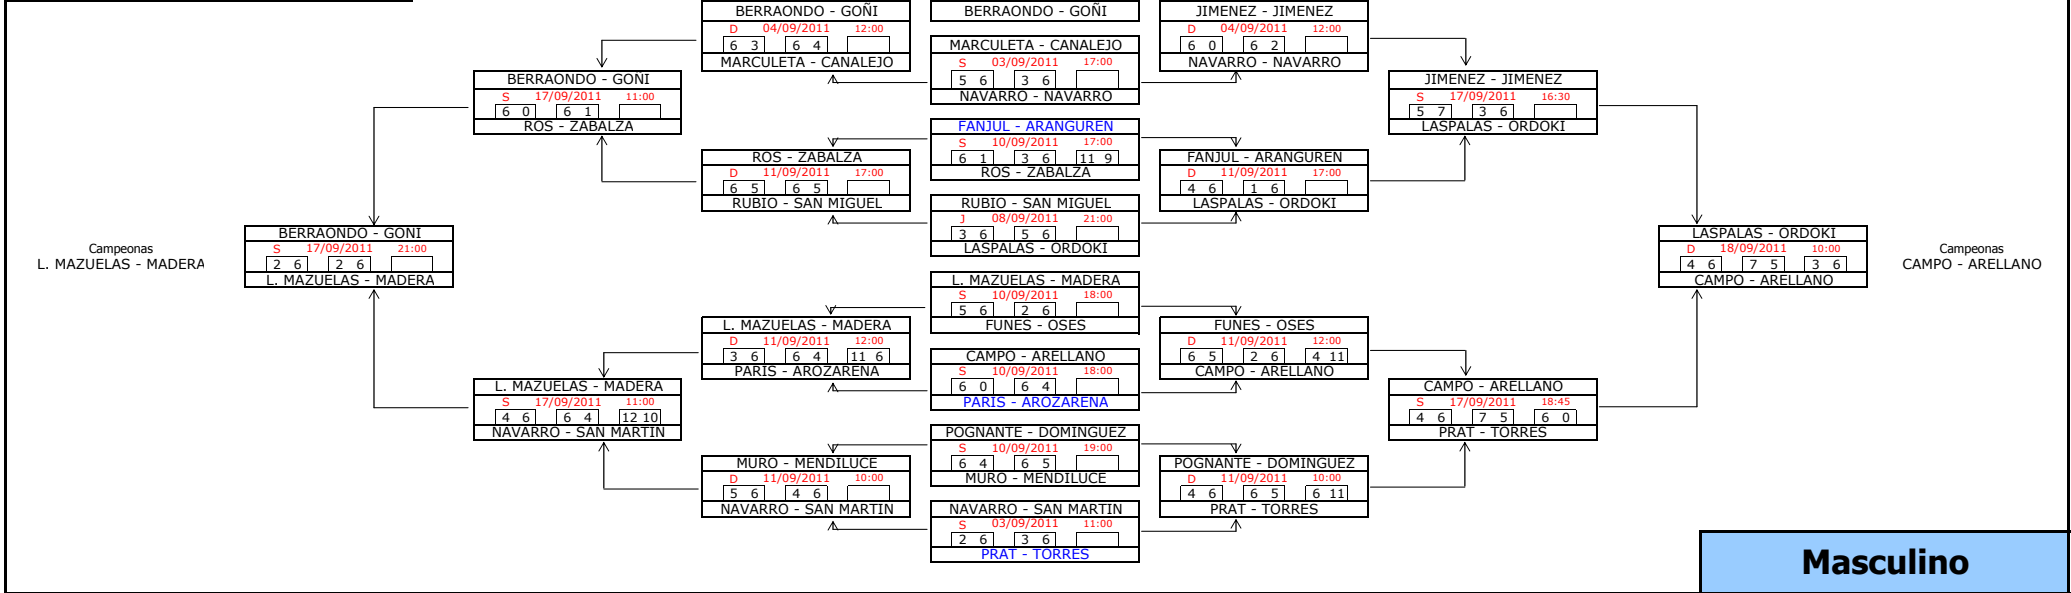

1ª Categoría

FASE PREVIA

FASE FINAL

2ª Categoría

3ª Categoría

6ª Categoría

Masculino

7ª Categoría

FASE FINAL

TURRILLAS - LURI
Campeonas cons.
TURRILLAS - LURI

LANASPA - TOME		
D	18/09/2011	10:00
4	6	6 7
TURRILLAS - LURI		

TURRILLAS - LURI		
S	17/09/2011	21:00
3	6	6 4 12 10
GARCIA - CORREDOR		

GARCIA - GALDEANO		
M	13/09/2011	21:00
5	6	1 6
GARCIA - CORREDOR		