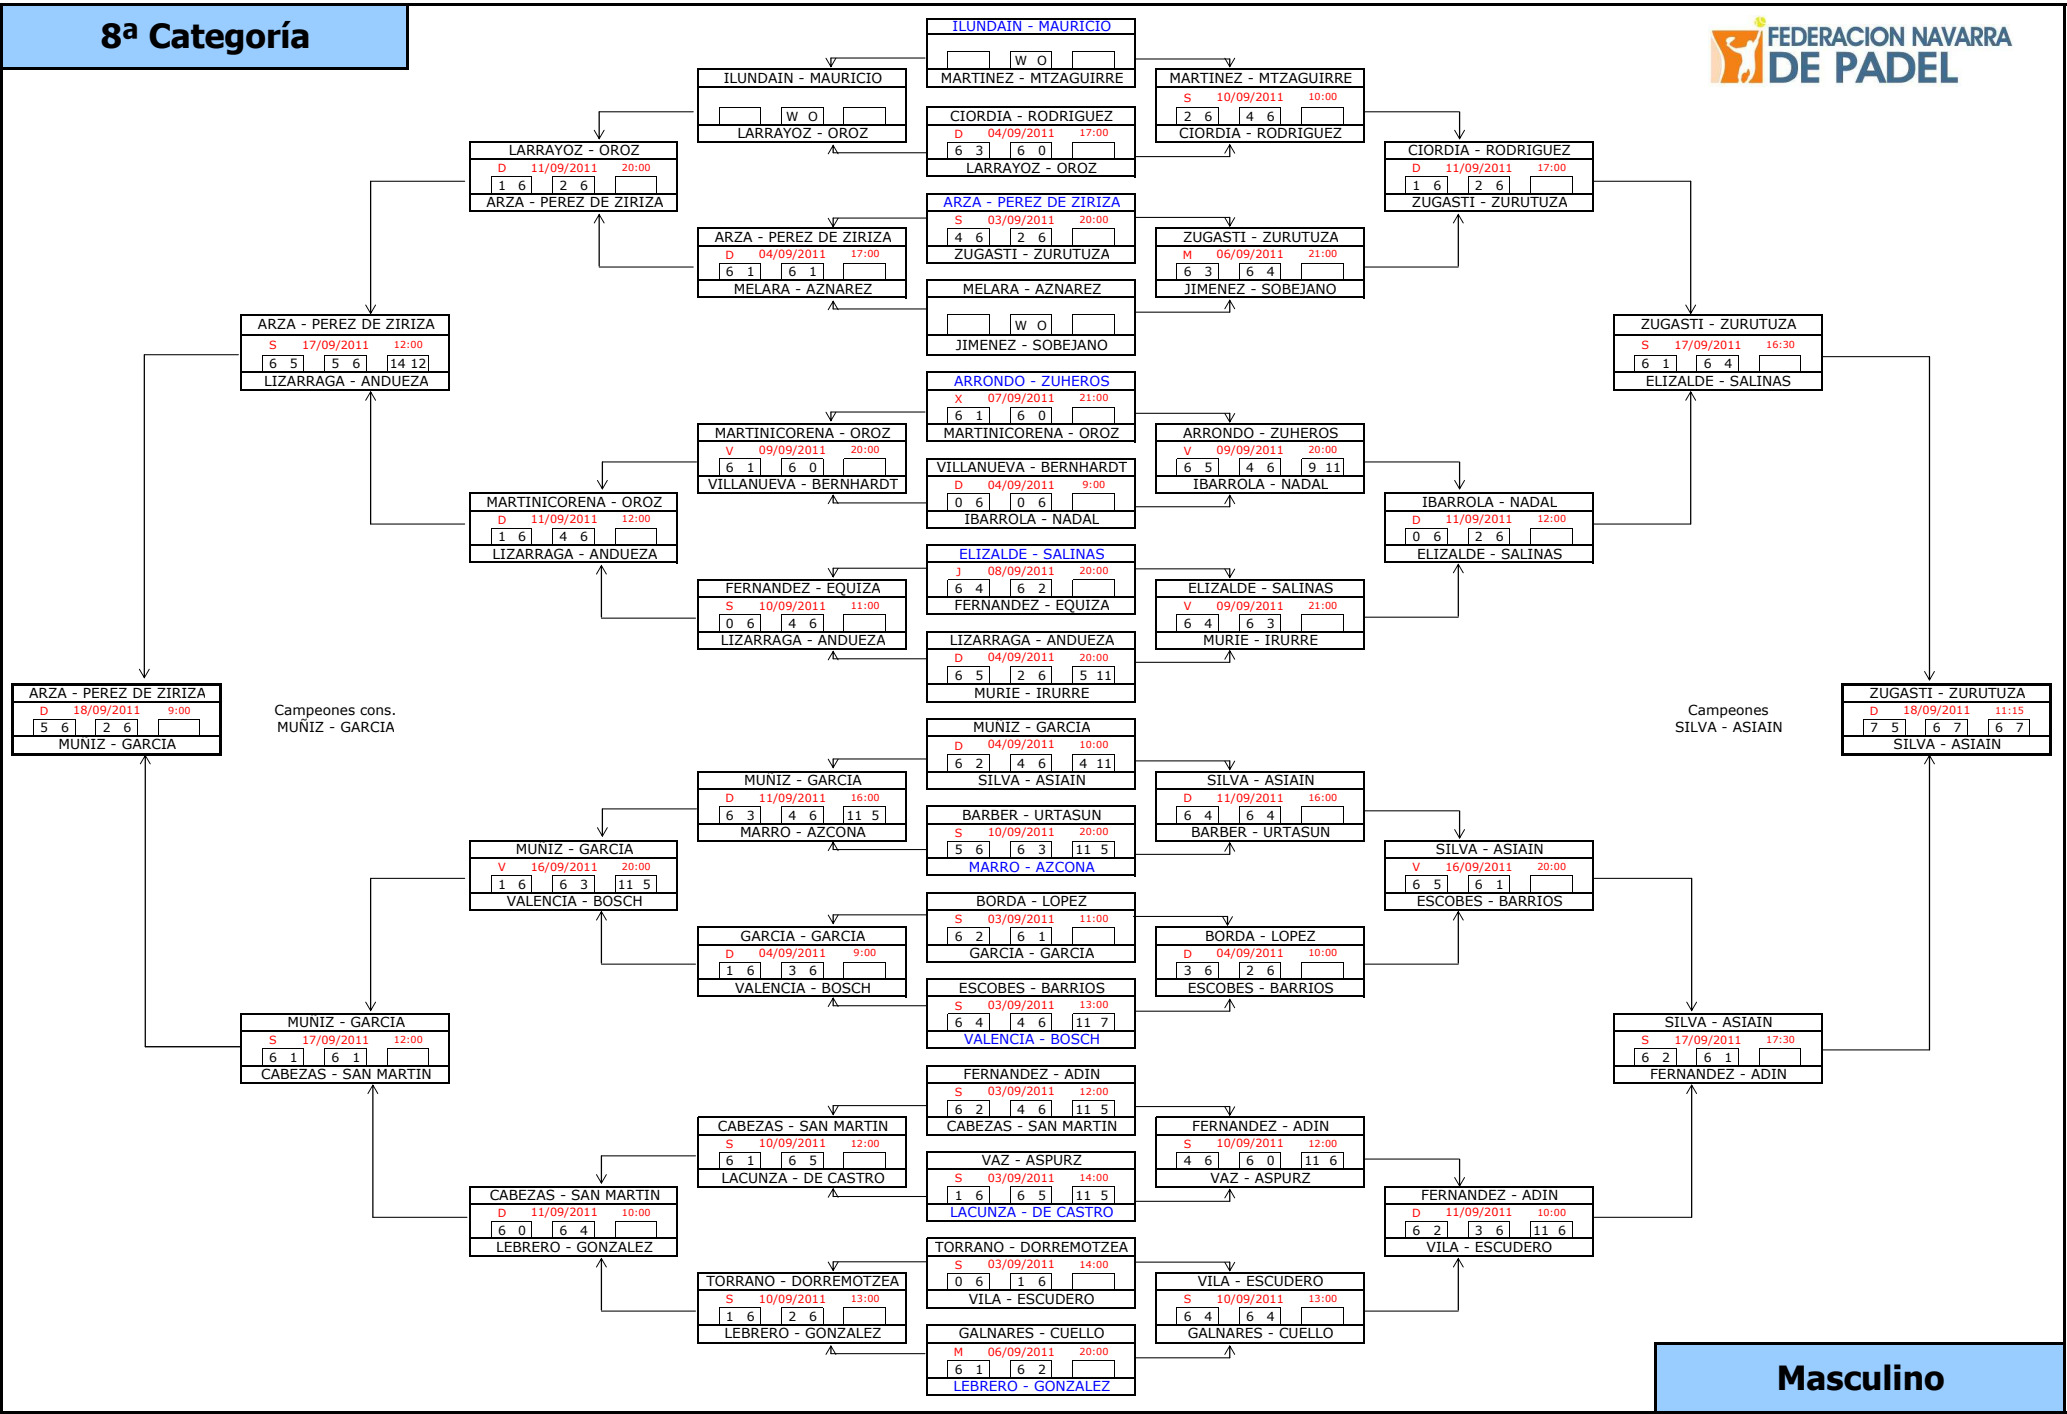

8ª Categoría

Campeones cons.
MUNIZ - GARCIA

Campeones
SILVA - ASIAIN

Masculino