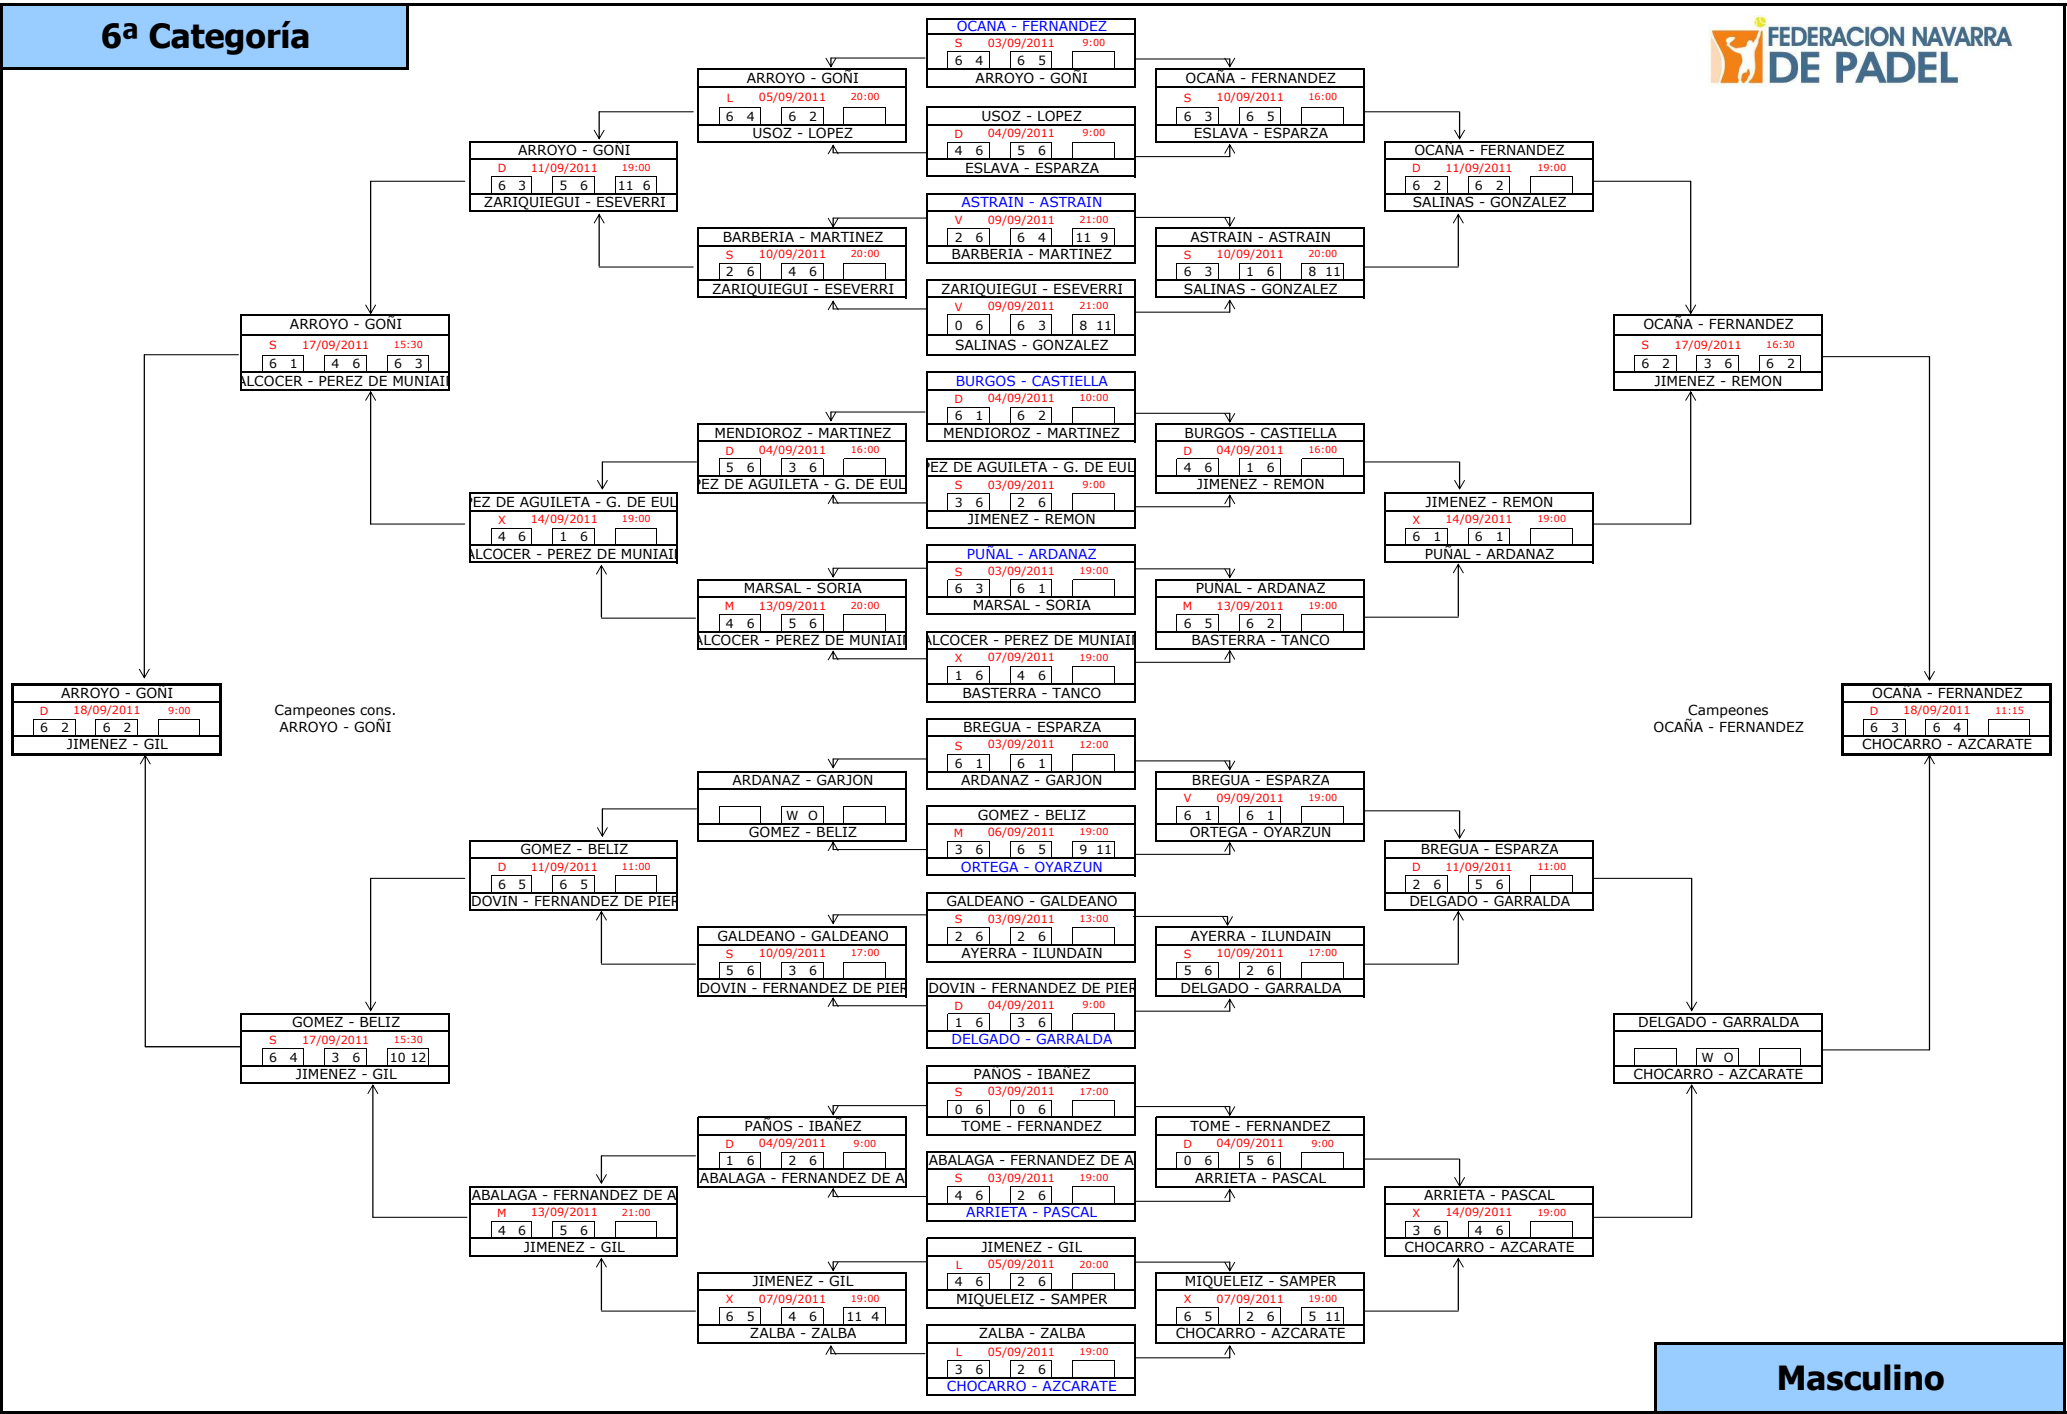

1ª Categoría

FASE PREVIA

FASE FINAL

2ª Categoría

3ª Categoría

6ª Categoría

Masculino

7ª Categoría

FASE FINAL

TURRILLAS - LURI
Campeonas cons.
TURRILLAS - LURI

LANASPA - TOME		
D	18/09/2011	10:00
4	6	6 7
TURRILLAS - LURI		

TURRILLAS - LURI		
S	17/09/2011	21:00
3	6	6 4 12 10
GARCIA - CORREDOR		

GARCIA - GALDEANO		
M	13/09/2011	21:00
5	6	1 6
GARCIA - CORREDOR		

TORREGROSA - VILLANUEVA		
S	17/09/2011	18:45
3	6	3 6
TORRES - AINCIBURU		

TORRES - AINCIBURU		
D	11/09/2011	20:00
1	6	0 6
GARAI - GARAI		

Campeonas
GARAI - GARAI

CARRASCAL - GIMENO		
D	18/09/2011	11:15
2	6	0 6
GARAI - GARAI		