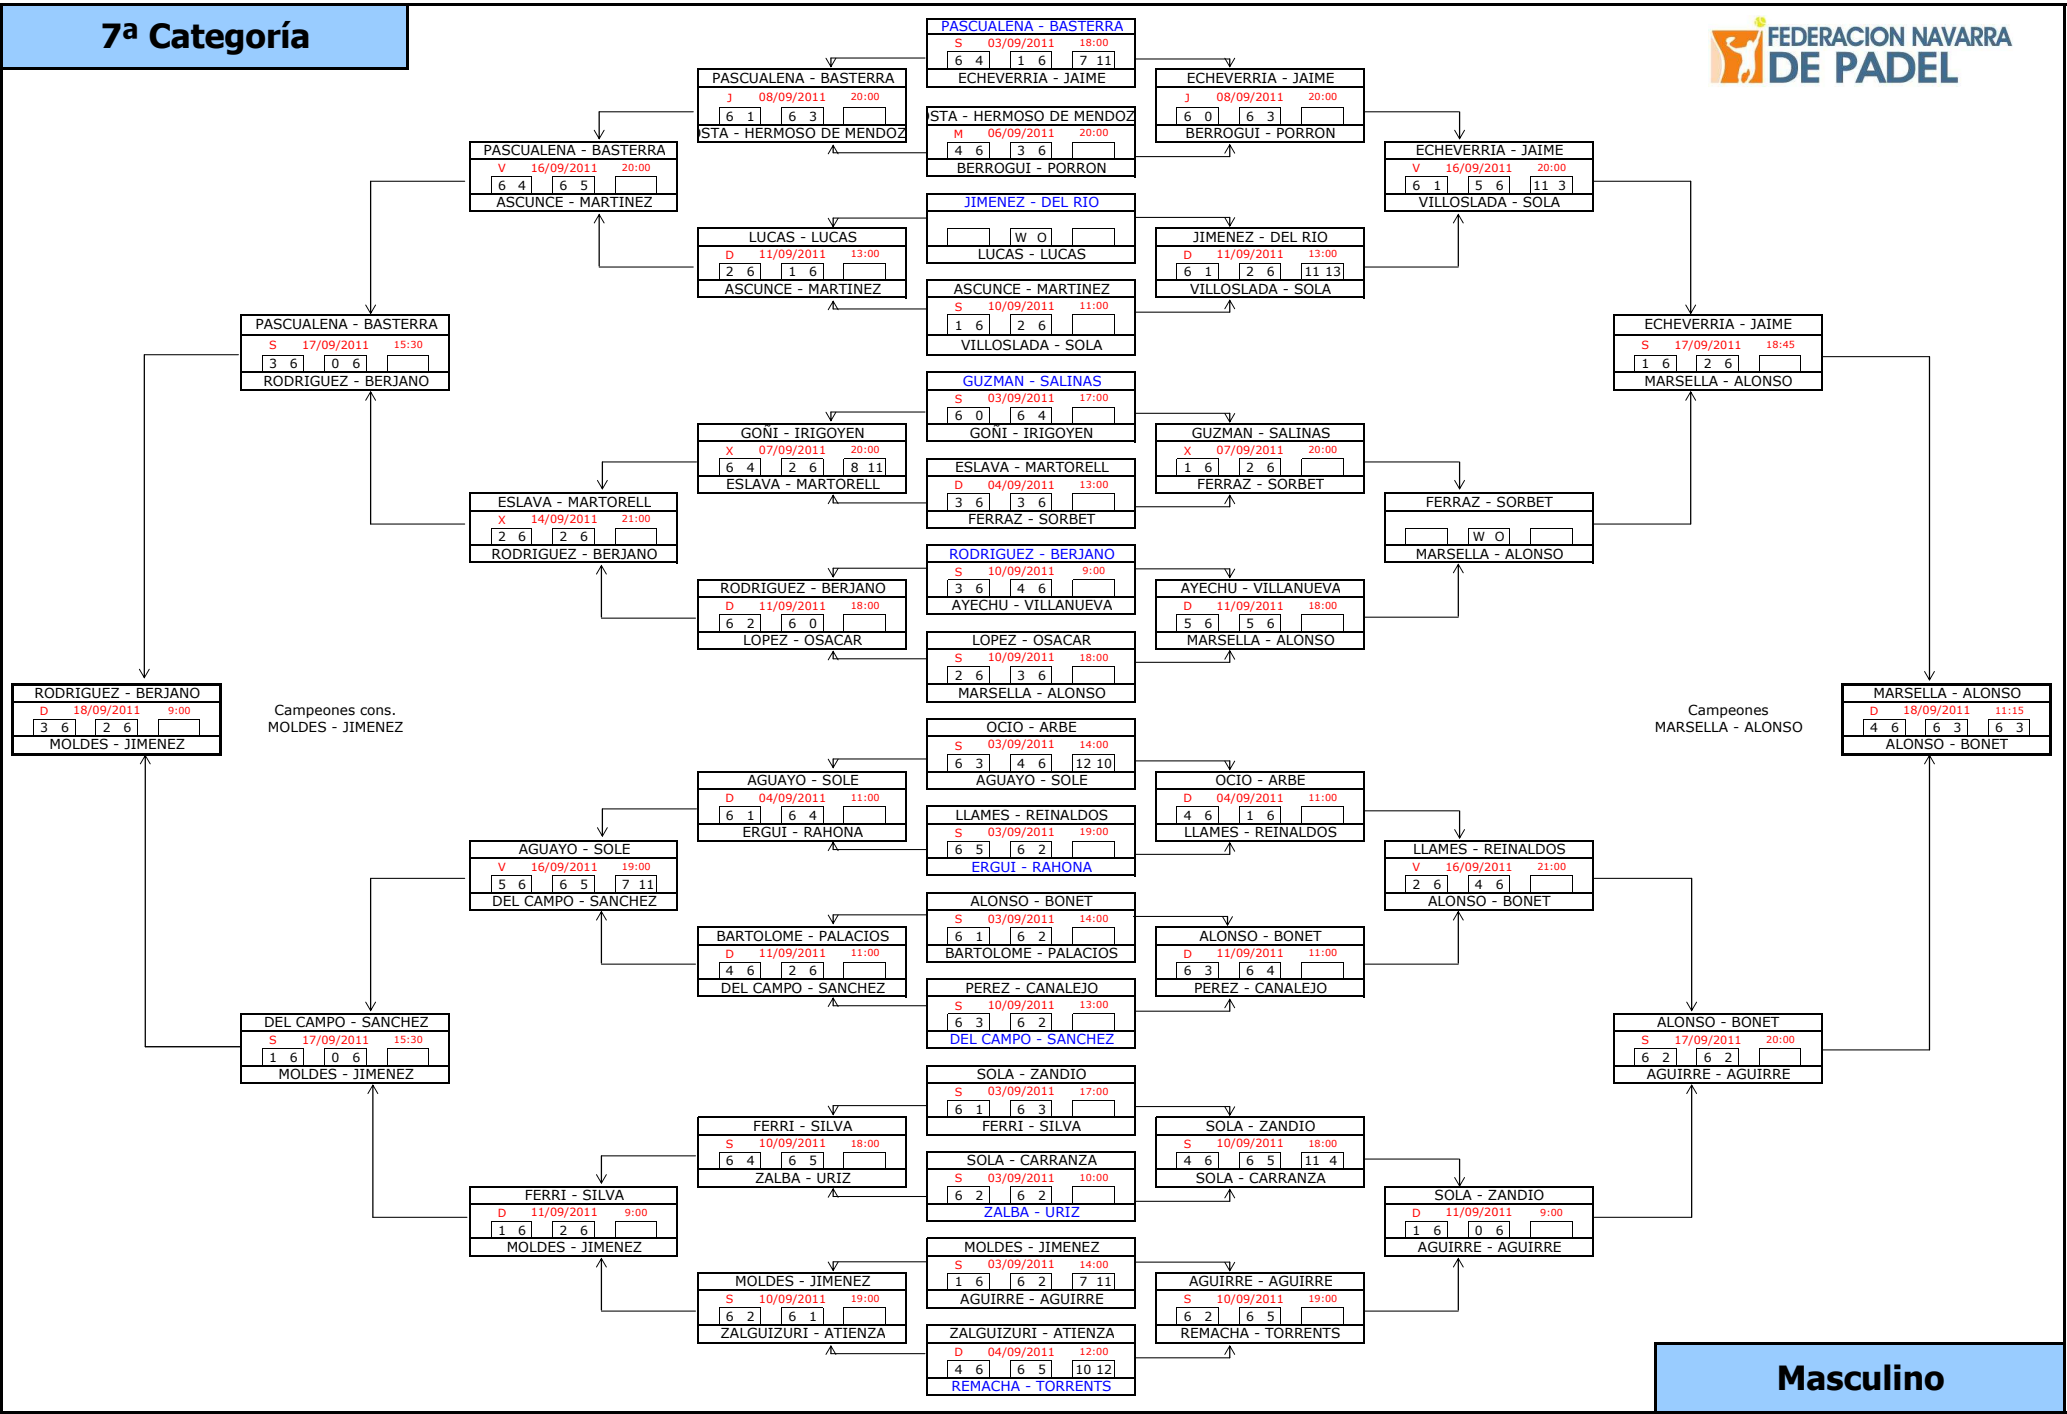

1ª Categoría

FASE PREVIA

FASE FINAL

2ª Categoría

3ª Categoría

6ª Categoría

Masculino

7ª Categoría

FASE FINAL

TURRILLAS - LURI
Campeonas cons.
TURRILLAS - LURI

LANASPA - TOME		
D	18/09/2011	10:00
4	6	6 7
TURRILLAS - LURI		

TURRILLAS - LURI		
S	17/09/2011	21:00
3	6	6 4 12 10
GARCIA - CORREDOR		

GARCIA - GALDEANO		
M	13/09/2011	21:00
5	6	1 6
GARCIA - CORREDOR		

SAGARDOY - ALZU		
S	10/09/2011	17:00
6	5	6 4
GARCIA - GALDEANO		

SAGARDOY - ALZU		
D	11/09/2011	19:00
0	6	1 6
TORRES - AINCIBURU		

5º puesto
GIMENO - RON

GIMENO - RON		
D	18/09/2011	11:15
6	2	6 2
TORRES - AINCIBURU		

TORREGROSA - VILLANUEVA		
S	17/09/2011	18:45
3	6	3 6
TORRES - AINCIBURU		

TORRES - AINCIBURU		
D	11/09/2011	20:00
1	6	0 6
GARAI - GARAI		

Campeonas
GARAI - GARAI

CARRASCAL - GIMENO		
D	18/09/2011	11:15
2	6	0 6
GARAI - GARAI		