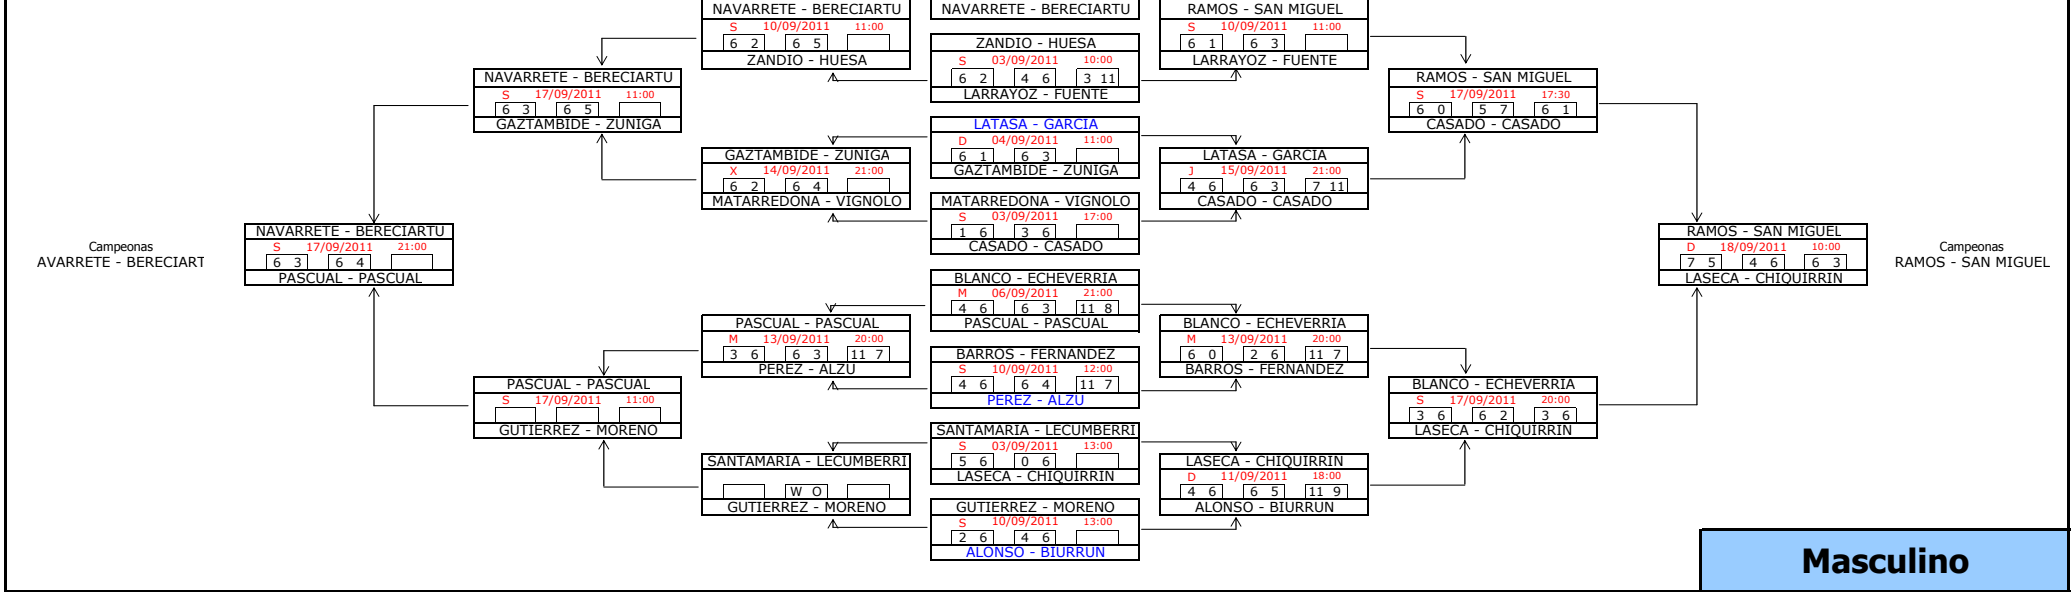

1ª Categoría

FASE PREVIA

FASE FINAL

2ª Categoría

3ª Categoría

6ª Categoría

Masculino

7ª Categoría

FASE FINAL

TURRILLAS - LURI
Campeonas cons.
TURRILLAS - LURI

LANASPA - TOME		
D	18/09/2011	10:00
4	6	6 7
TURRILLAS - LURI		

TURRILLAS - LURI		
S	17/09/2011	21:00
3	6	6 4 12 10
GARCIA - CORREDOR		

GARCIA - GALDEANO		
M	13/09/2011	21:00
5	6	1 6
GARCIA - CORREDOR		