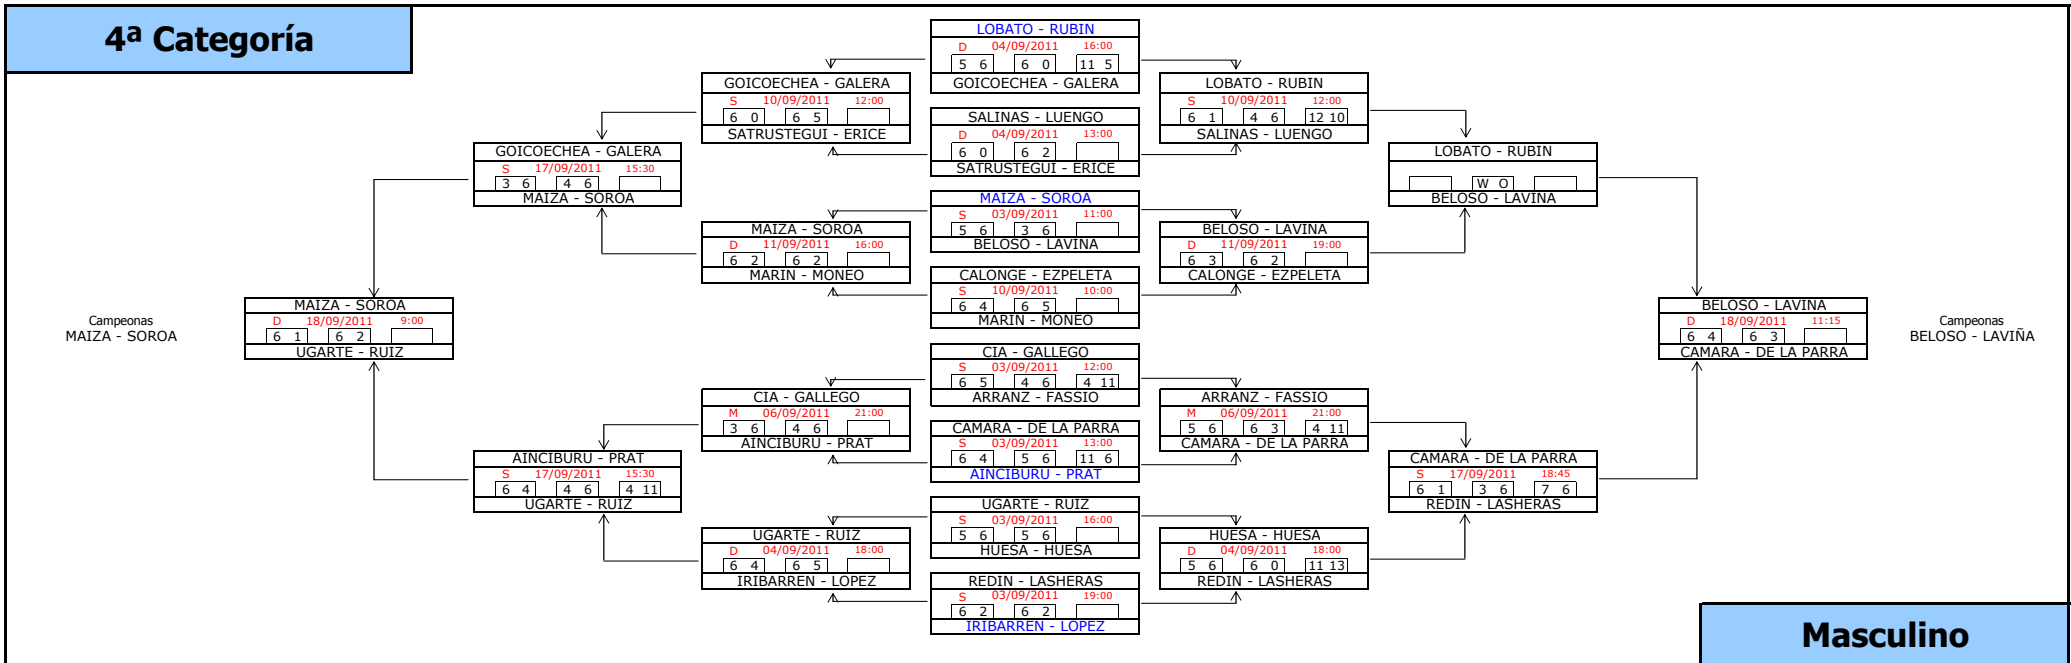

1ª Categoría

FASE PREVIA

FASE FINAL

2ª Categoría

3ª Categoría

6ª Categoría

Masculino

7ª Categoría

FASE FINAL

TURRILLAS - LURI
Campeonas cons.
TURRILLAS - LURI

LANASPA - TOME		
D	18/09/2011	10:00
4	6	6 7
TURRILLAS - LURI		

TURRILLAS - LURI		
S	17/09/2011	21:00
3	6	6 4 12 10
GARCIA - CORREDOR		

GARCIA - GALDEANO		
M	13/09/2011	21:00
5	6	1 6
GARCIA - CORREDOR		

Bye	
Bye	

CANTERO - DIEZ	
Bye	

CANTERO - DIEZ	
S	03/09/2011 10:00
4	6
2	6
SANTAMARIA - PICON	

CABALLERO - GARCIA	
S	17/09/2011 18:45
3	6
3	6
GARCIA - ALBA	

SANZ - ARELLANO	
D	11/09/2011 16:00
5	6
6	1
11	1
MARCULETA - CIRIZA	