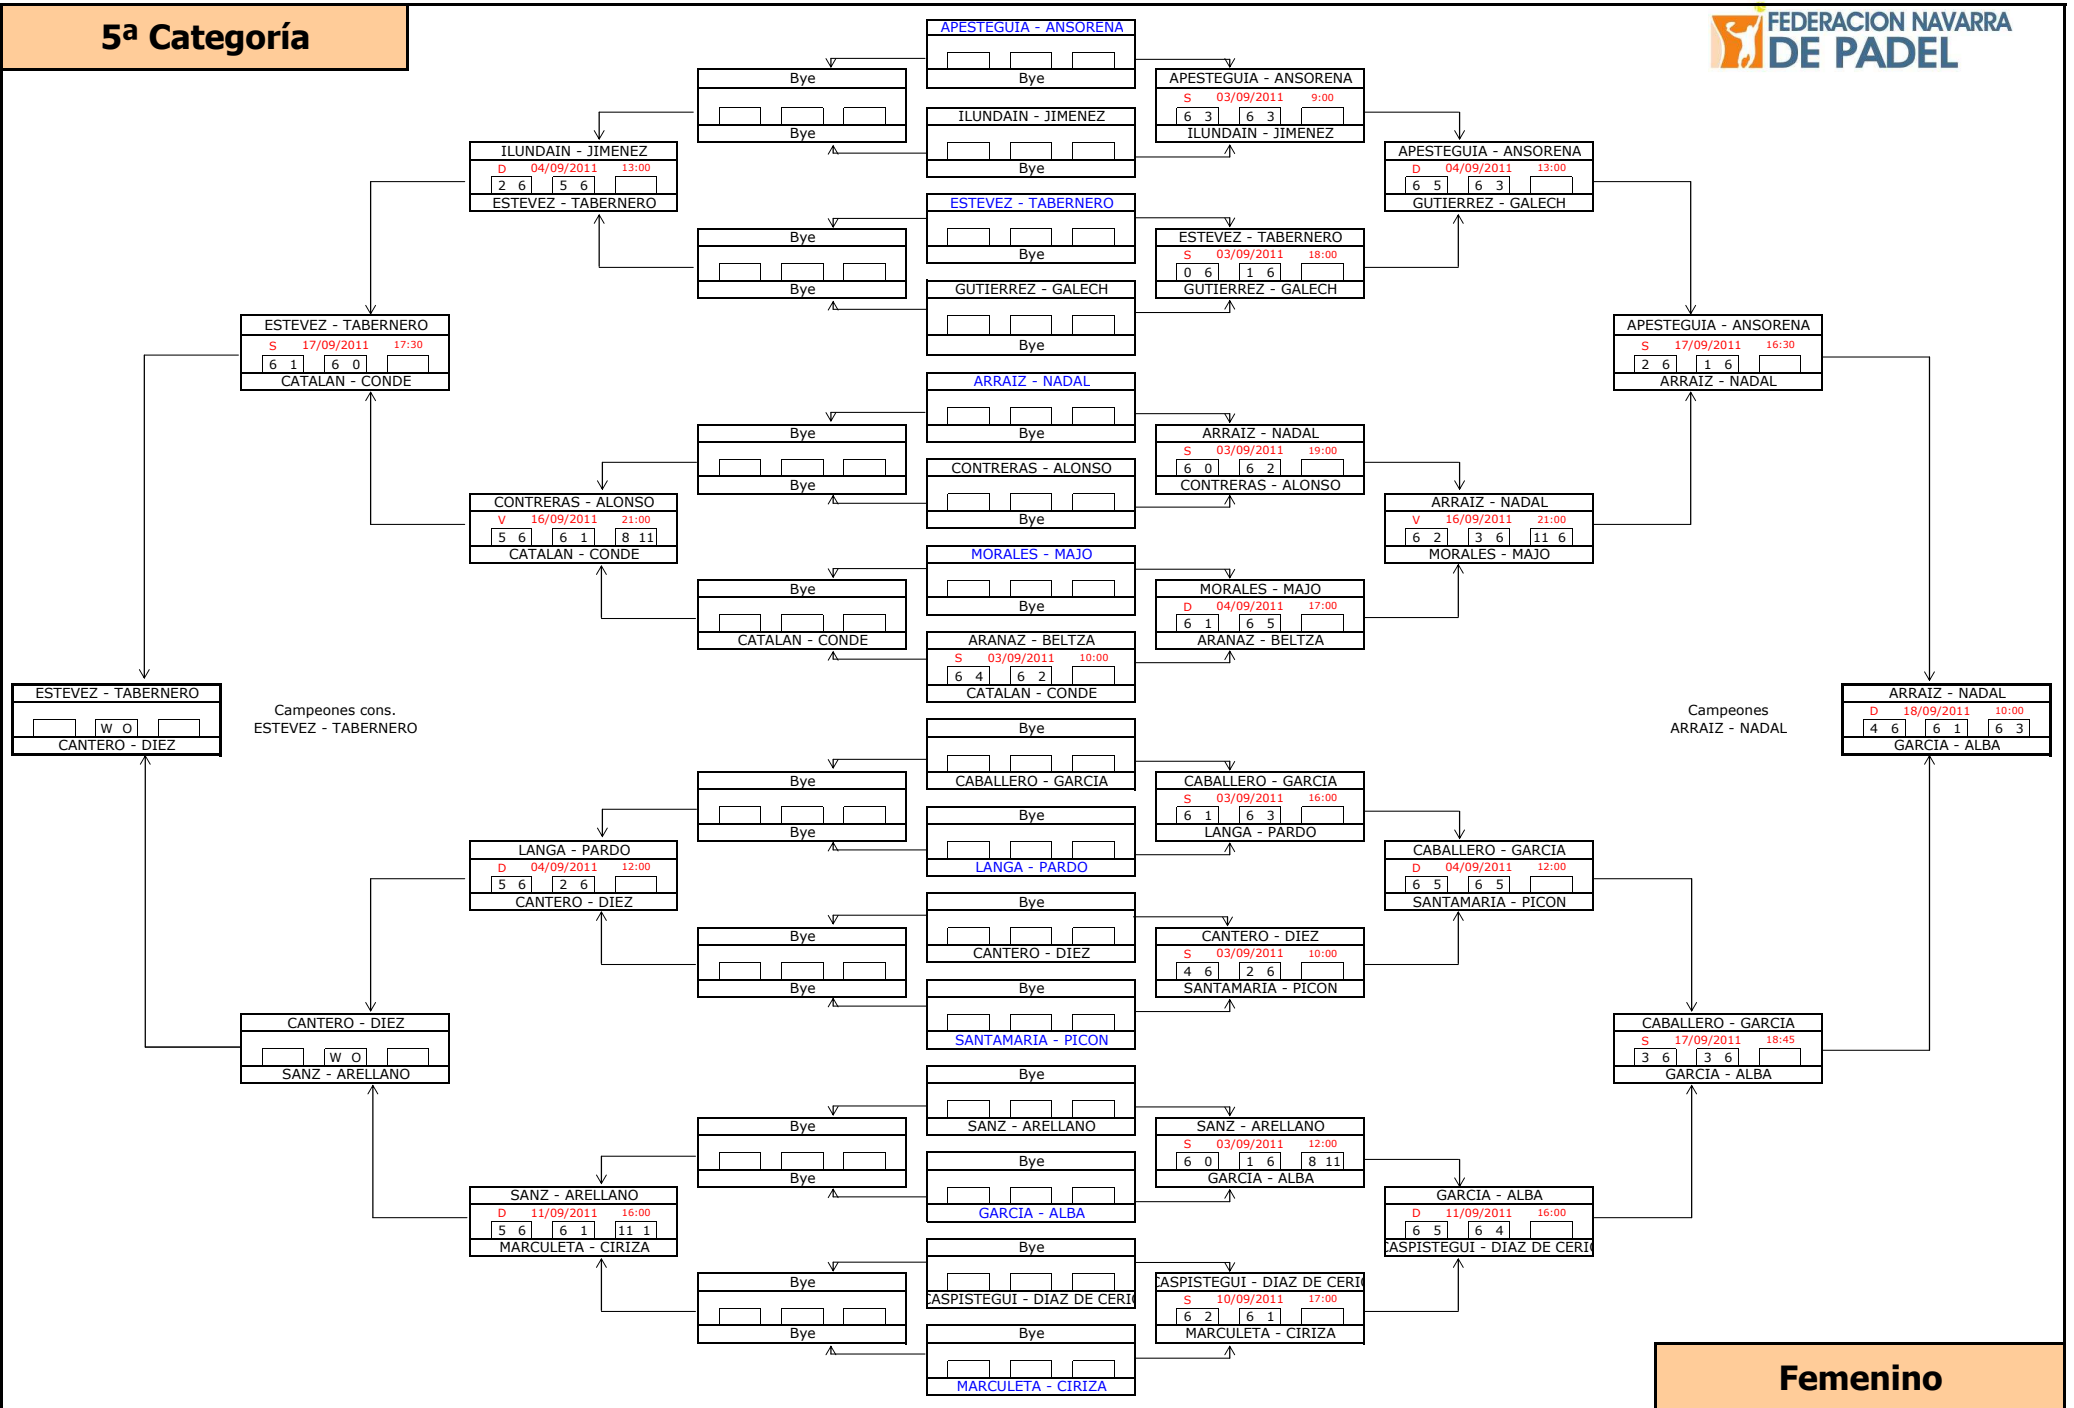

5ª Categoría

ESTEVEZ - TABERNERO	
W	O
CANTERO - DIEZ	

Campeones cons.
ESTEVEZ - TABERNERO

Campeones
ARRAIZ - NADAL

ARRAIZ - NADAL	
D	18/09/2011 10:00
4	6
6	1
6	3
GARCIA - ALBA	

ILUNDAIN - JIMENEZ	
D	04/09/2011 13:00
2	6
5	6
ESTEVEZ - TABERNERO	

Bye	
Bye	

APESTEGUIA - ANSORENA	
Bye	

APESTEGUIA - ANSORENA	
S	03/09/2011 9:00
6	3
6	3
ILUNDAIN - JIMENEZ	

APESTEGUIA - ANSORENA	
D	04/09/2011 13:00
6	5
6	3
GUTIERREZ - GALECH	

ESTEVEZ - TABERNERO	
S	17/09/2011 17:30
6	1
6	0
CATALAN - CONDE	

Bye	
Bye	

ESTEVEZ - TABERNERO	
Bye	

ESTEVEZ - TABERNERO	
S	03/09/2011 18:00
0	6
1	6
GUTIERREZ - GALECH	

APESTEGUIA - ANSORENA	
S	17/09/2011 16:30
2	6
1	6
ARRAIZ - NADAL	

CONTRERAS - ALONSO	
V	16/09/2011 21:00
5	6
6	1
8	11
CATALAN - CONDE	

Bye	
Bye	

ARRAIZ - NADAL	
Bye	

ARRAIZ - NADAL	
S	03/09/2011 19:00
6	0
6	2
CONTRERAS - ALONSO	

ARRAIZ - NADAL	
V	16/09/2011 21:00
6	2
3	6
11	6
MORALES - MAJO	

Bye	
Bye	

MORALES - MAJO	
Bye	

MORALES - MAJO	
D	04/09/2011 17:00
6	1
6	5
ARANAZ - BELTZA	

LANGA - PARDO	
D	04/09/2011 12:00
5	6
2	6
CANTERO - DIEZ	

Bye	
Bye	

CABALLERO - GARCIA	
Bye	

CABALLERO - GARCIA	
S	03/09/2011 16:00
6	1
6	3
LANGA - PARDO	

CABALLERO - GARCIA	
D	04/09/2011 12:00
6	5
6	5
SANTAMARIA - PICON	

Bye	
Bye	

CANTERO - DIEZ	
Bye	

CANTERO - DIEZ	
S	03/09/2011 10:00
4	6
2	6
SANTAMARIA - PICON	

CABALLERO - GARCIA	
S	17/09/2011 18:45
3	6
3	6
GARCIA - ALBA	

SANZ - ARELLANO	
D	11/09/2011 16:00
5	6
6	1
11	1
MARCULETA - CIRIZA	

Bye	
Bye	

SANZ - ARELLANO	
Bye	

SANZ - ARELLANO	
S	03/09/2011 12:00
6	0
1	6
8	11
GARCIA - ALBA	

GARCIA - ALBA	
D	11/09/2011 16:00
6	5
6	4
ASPISTEGUI - DIAZ DE CERI	

Bye	
Bye	

ASPISTEGUI - DIAZ DE CERI	
Bye	

ASPISTEGUI - DIAZ DE CERI	
S	10/09/2011 17:00
6	2
6	1
MARCULETA - CIRIZA	

MARCULETA - CIRIZA	
Bye