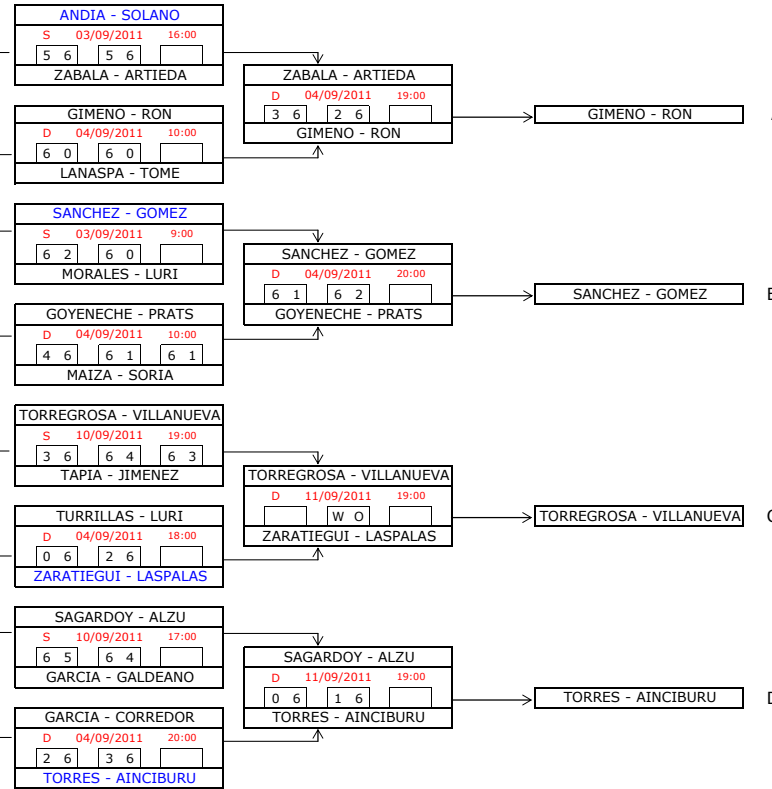

1ª Categoría

FASE PREVIA

FASE FINAL

2ª Categoría

3ª Categoría

6ª Categoría

Masculino

7ª Categoría

FASE FINAL

TURRILLAS - LURI
Campeonas cons.
TURRILLAS - LURI

LANASPA - TOME		
D	18/09/2011	10:00
4	6	6 7
TURRILLAS - LURI		

TURRILLAS - LURI		
S	17/09/2011	21:00
3	6	6 4 12 10
GARCIA - CORREDOR		

GARCIA - GALDEANO		
M	13/09/2011	21:00
5	6	1 6
GARCIA - CORREDOR		