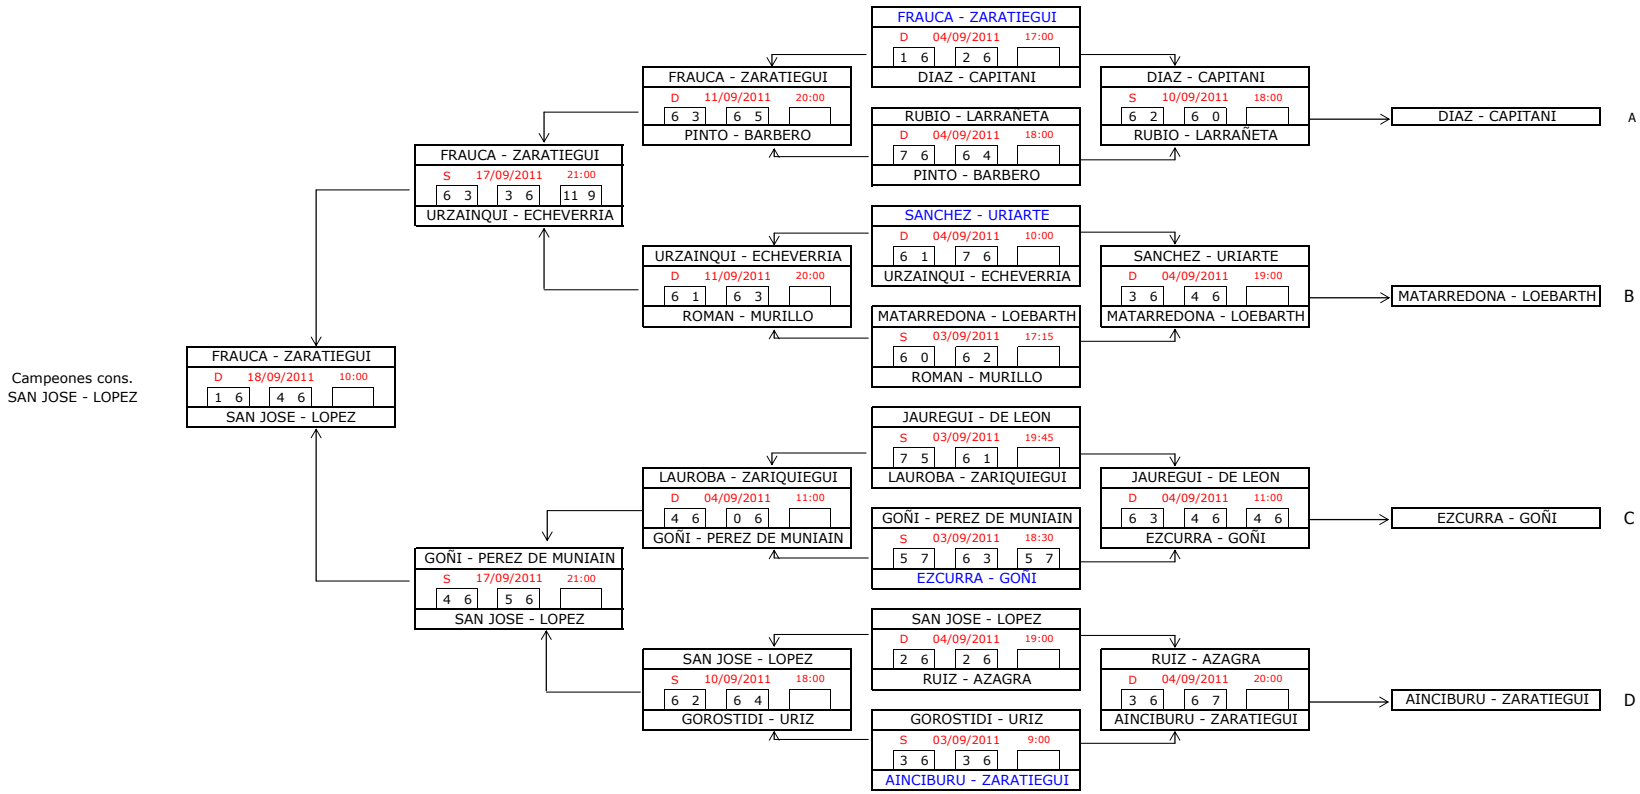

1ª Categoría

FASE PREVIA

FASE FINAL

2ª Categoría

3ª Categoría

6ª Categoría

Masculino

7ª Categoría

FASE FINAL

TURRILLAS - LURI
Campeonas cons.
TURRILLAS - LURI

LANASPA - TOME		
D	18/09/2011	10:00
4	6	6 7
TURRILLAS - LURI		

TURRILLAS - LURI		
S	17/09/2011	21:00
3	6	6 4 12 10
GARCIA - CORREDOR		

GARCIA - GALDEANO		
M	13/09/2011	21:00
5	6	1 6
GARCIA - CORREDOR		

TORREGROSA - VILLANUEVA		
S	17/09/2011	18:45
3	6	3 6
TORRES - AINCIBURU		

TORRES - AINCIBURU		
D	11/09/2011	20:00
1	6	0 6
GARAI - GARAI		

Campeonas
GARAI - GARAI

CARRASCAL - GIMENO		
D	18/09/2011	11:15
2	6	0 6
GARAI - GARAI		